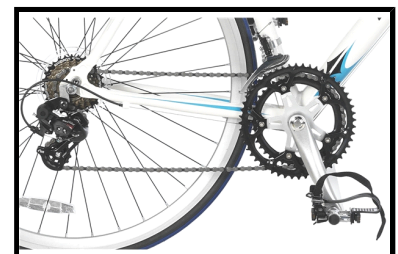

Matra Pursuit Road Bike

matrabike
AL 30 JAAR VAN FABRIKANT NAAR KLANT!

De Matra Pursuit Road Bike is uitermate geschikt voor de beginnende racefietser. Zeker als je opzoek bent naar een lichtgewicht racefiets maak je met deze Matra Pursuit Road Bike de goede keuze. Deze racefiets beschikt namelijk over een aluminium frame met een gewicht van 10.5kg. Verder is deze racefiets uitgerust met 14 Shimano versnellingen (2 bladen voor een 7 bladen achter) en een raceremhoef om direct stil te kunnen staan als dit nodig is. Door het unisex fietsframe is deze racefiets voor heren en dames geschikt en verkrijgbaar in meerdere framematen. Inclusief racepedalen.

 Shimano afmontage

 Unisex

Algemeen

Merk	Matra
Kleur	blauw / wit
Framemaat	50 cm
Frametype	Heren
Framemateriaal	Aluminium
Bandenmaat	28 inch
Slot	Nee

Remmen & versnellingen

Type remmen	Race remhoef
Type versnelling	Derailleur
Aantal versnellingen	14
Versnellingsysteem	Shimano A050
Achterderailleur	Shimano Tourney