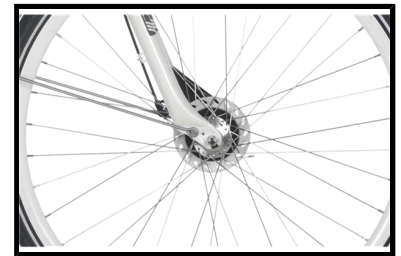

Sprint Euphoria Dames Nexus

matrabike
AL 30 JAAR VAN FABRIKANT NAAR KLANT!

De Sprint Euphoria Dames Nexus is een trendy dames fiets met een Shimano Nexus 3 speed. De fiets is voorzien van Rollerbrakes en een voorvork vering. Ook is de fiets uitgerust met een batterij verlichting, dubbelwandige velgen en een Hi -Tensile frame.

Een betaalbare en trendy fiets dus!

 Shimano afmontage

Algemeen

Merk	Sprint
Kleur	grijs / wit
Framemaat	49 cm
Frametype	Dames
Framemateriaal	Hi-Tensile
Bandenmaat	28 inch
Slot	Nee

Remmen & versnellingen

Type remmen	Rollerbrake
Type versnelling	Naaf
Aantal versnellingen	3
Versnellingsysteem	Shimano Nexus