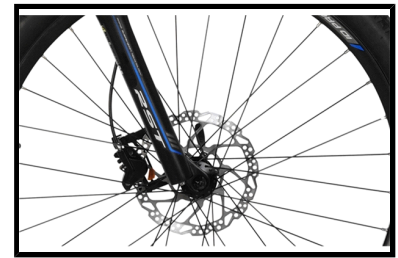

Ideal Hillmaster 27,5"

matrabike
AL 30 JAAR VAN FABRIKANT NAAR KLANT!

De Ideal Hillmaster 27,5" is een mountainbike voor sportieve tochten. Door de brede 27,5" banden, de RST voorvering en de Shimano schijfremmen kun je met deze mountainbike allerlei verschillende terreinen aan. Met 27 Shimano Altus versnellingen kun je je helemaal uitleven op deze allround mountainbike met uiteraard een sterk en duurzaam frame.

 Shimano afmontage

 Geveerd

27⁵
inch Wielmaat 27,5 inch

Algemeen

Merk	Ideal
Kleur	grijs
Framemaat	52 cm
Frametype	Heren
Framemateriaal	Aluminium
Bandenmaat	27.5 inch
Slot	Nee

Remmen & versnellingen

Type remmen	Hydraulische Schijfrem
Type versnelling	Derailleur
Aantal versnellingen	27
Versnellingsstelsel	Shimano Altus

Verlichting

Verlichting Nee

Vering

Voorvorkvering Ja

Overig

Materiaal voorvork	Aluminium
Merk voorvork	RST
Standaard	Nee
Handvaten	Solid grip - kunststof
Spatborden	Nee
Zadel	MTB zadel
Kettingkast	Broekbeschermer Disc
Merk banden	Kenda Kadre
Velgen	Dubbelwandig Aluminium
Bel	Ja
Fietspomp	Nee
Gewicht product	14 kg