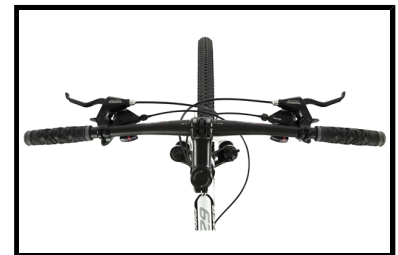

Deze Ideal Pro Rider 29" is een mountainbike met 29" wielen voor snelheid en stabiliteit.

De Ideal Pro Rider heeft een aluminium frame met bent tube technology, wat zorgt stijf en strak frame. Met de extra dikke banden en de verende voorvork is dit een uitstekende mountainbike voor zowel de weg als een sportief ritje in het bos. Deze mountainbike heeft een Shimano Acera schakelsysteem met 24 versnellingen, Shimano schijfremmen en een lock-out op de voorvering.

Hydraulische schijfremmen
Voorvorkvering
29 inch wielen
Shimano Altus

In de toekomst wilt u natuurlijk altijd blijven genieten van uw fiets, helaas laten de cijfers zien dat er nog steeds veel fietsen gestolen of vernield worden. Sluit daarom makkelijk en snel een fietsverzekering af bij uw aankoop om latere teleurstellingen te voorkomen. U heeft al een ANWB fietsverzekering vanaf â,-16,- per jaar. Deze keuze kunt u maken tijdens het bestellen van de fiets.

Shimano afmontage

Geveerd

Algemeen

Merk	Ideal
Kleur	wit
Framemaat	56 cm
Frametype	Heren
Framemateriaal	Aluminium
Bandenmaat	29 inch
Slot	Nee

Remmen & versnellingen

Type remmen	Mechanische Schijfrem
Type versnelling	Derailleur
Aantal versnellingen	24
Versnellingsysteem	Shimano Altus

Verlichting

Verlichting Nee

Vering

Voorvorkvering Ja

Overig

Materiaal voorvork	Aluminium
Merk voorvork	RST
Standaard	Nee
Handvaten	Solid grip - kunststof
Spatborden	Nee
Zadel	MTB zadel