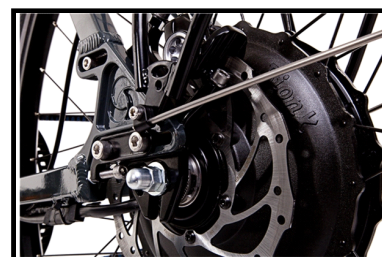

Pluspunten: + Bionx motor + Magura MT-4 Hydraulische schijfremmen + Gewicht 19Kg + Sram X9

In de toekomst wilt u natuurlijk altijd blijven genieten van uw fiets, helaas laten de cijfers zien dat er nog steeds veel fietsen gestolen of vernield worden. Sluit daarom makkelijk en snel een fietsverzekering af bij uw aankoop om latere teleurstellingen te voorkomen. U heeft al een ANWB fietsverzekering vanaf â¬16,- per jaar. Deze keuze kunt u maken tijdens het bestellen van de fiets.

Unisex

Geveerd

Elektrisch

Algemeen

Merk	Grace
Kleur	wit
Framemaat	49 cm
Frametype	Heren
Framemateriaal	Aluminium
Bandenmaat	28 inch
Slot	Nee

Accutechniek

Accuvermogen	302
Accucapaciteit	6.3Ah
Accuvoltage	36 volt
Accutechniek	Lithium-Ion
Actieradius	60 KM (maximaal bereik)
Acculocatie	Frame
Afneembare accu	Ja

Motortechniek

Type motor	Bionx
Motorvermogen	250 W
Aandrijvingspositie	Achter

Display

LCD-display	Ja
Ondersteuningsstanden	4
Walk-assist	Ja