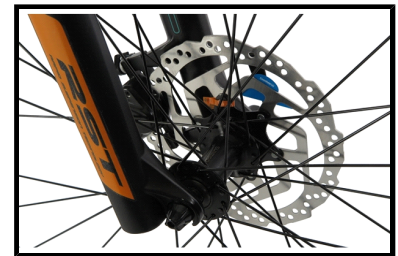

Ideal Pro Rider 29"

Deze Ideal Pro Rider is een mountainbike met 29" wielen voor snelheid en stabiliteit.

De Ideal Pro Rider heeft een aluminium frame met bent tube technology, wat zorgt voor een stijf en strak frame. Met de extra dikke banden en de verende voorvork is dit een uitstekende mountainbike voor zowel het rijden op de weg als het maken van een sportief ritje in het bos. Deze mountainbike heeft een Shimano Deore schakelsysteem met 24 versnellingen, Shimano schijfremmen en een lock-out op de voorvering.

 Shimano afmontage

 Geveerd

Algemeen

Merk	Ideal
Kleur	Orange / Matt Black
Framemaat	52 cm
Frametype	Heren
Framemateriaal	Aluminium
Bandenmaat	29 inch
Slot	Nee

Remmen & versnellingen

Type remmen	Hydraulische Schijfrem
Type versnelling	Derailleur
Aantal versnellingen	24
Versnellingsstelsel	Shimano Deore

Verlichting

Verlichting Nee

Vering

Voorvorkvering Ja

Overig

Materiaal voorvork	Aluminium
Merk voorvork	RST
Standaard	Nee
Handvaten	Solid grip - kunststof
Spatborden	Nee
Zadel	MTB zadel

Kettingkast	Broekbeschermer Disc
Merk banden	Kenda Multitrack Sport
Velgen	Dubbelwandig Aluminium
Fietspomp	Nee
Gewicht product	14 kg