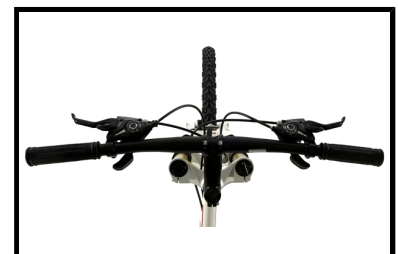

Cross Enduro FS

De Cross Enduro FS is een fraaie en lichte 26" mountainbike voor jou als beginnende MTB'er. Deze mountainbike is voorzien van een Shimano Altus afmontage met in totaal 24 versnellingen en krachtige mechanische schijfremmen. Kortom, een leuke mountainbike voor recreatieve tochten!

Full Suspension
Shimano Altus
Mechanische schijfremmen
Aluminium frame

In de toekomst wilt u natuurlijk altijd blijven genieten van uw fiets, helaas laten de cijfers zien dat er nog steeds veel fietsen gestolen of vernield worden. Sluit daarom makkelijk en snel een fietsverzekering af bij uw aankoop om latere teleurstellingen te voorkomen. U heeft al een ANWB fietsverzekering vanaf â,-16,- per jaar. Deze keuze kunt u maken tijdens het bestellen van de fiets.

Shimano afmontage

Geveerd

Algemeen

Merk	Cross
Kleur	Red / White
Framemaat	48 cm
Frametype	Heren
Framemateriaal	Aluminium
Bandenmaat	26 inch
Slot	Nee

Remmen & versnellingen

Type remmen	Schijfrem
Type versnelling	Derailleur
Aantal versnellingen	24
Versnellingsysteem	Shimano Altus

Verlichting

Verlichting Nee

Vering

Voorvorkvering Ja

Overig

Materiaal voorvork	Aluminium
Merk voorvork	Zoom
Standaard	Nee
Handvaten	Solid grip - kunststof
Spatborden	Nee
Zadel	MTB Zadel
Kettingkast	Broekbeschermer disc
Merk banden	Kenda
Velgen	Dubbelwandig Aluminium
Bel	Nee