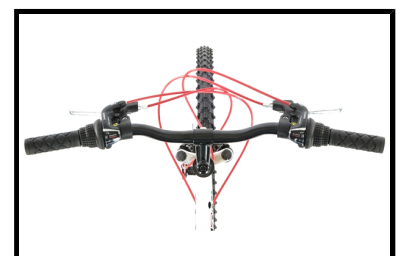

Shimano Tourney derailleur met 21 versnellingen
Dubbelwandige aluminium velgen voor optimale duurzaamheid
De voor en achtervering zorgen voor extra comfort
Schijfremmen zodat u altijd optijd tot stilstand komt

In de toekomst wilt u natuurlijk altijd blijven genieten van uw fiets, helaas laten de cijfers zien dat er nog steeds veel fietsen gestolen of vernield worden. Sluit daarom makkelijk en snel een fietsverzekering af bij uw aankoop om latere teleurstellingen te voorkomen. U heeft al een ANWB fietsverzekering vanaf â,-16,- per jaar. Deze keuze kunt u maken tijdens het bestellen van de fiets.

Shimano afmontage

Unisex

Geveerd

Algemeen

Merk	Stokvis
Kleur	Wit/rood
Framemaat	43 cm
Frametype	Jongen
Framemateriaal	Hi-Tensile
Bandenmaat	24 inch
Slot	Nee

Remmen & versnellingen

Type remmen	Mechanische Schijfrem
Type versnelling	Derailleur
Aantal versnellingen	21
Versnellingsysteem	Shimano Tourney

Verlichting

Verlichting Nee

Vering

Voorvering Ja

Overig

Materiaal voorvork	Hi-Tensile
Merk voorvork	Zoom
Standaard	Nee
Handvaten	Solid grip - kunststof