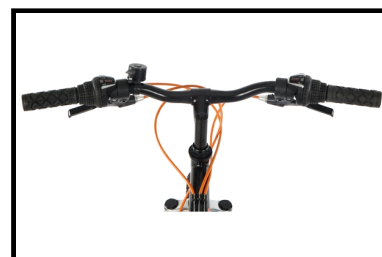

Om optijd stil te staan is de Sniper Xtreme 24" voorzien van een mechanisch schijfremstelsysteem. Hiermee staat u in alle weersomstandigheden optijd stil. Kortom, bent u op zoek naar een mountainbike voor een plezierig ritje in het bos? Dan is de Sniper Xtreme 24" zeker wat voor u!

- Krachtig schijfremstelsysteem zodat u altijd voldoende remkracht tot uw beschikking heeft
- Voor- achtervering zorgen voor extra comfort
- Shimano schakelsysteem met 21 versnellingen voor een optimale fietservaring
- Stoere zwart/oranje combinatie.

In de toekomst wilt u natuurlijk altijd blijven genieten van uw fiets, helaas laten de cijfers zien dat er nog steeds veel fietsen gestolen of vernield worden. Sluit daarom makkelijk en snel een fietsverzekering af bij uw aankoop om latere teleurstellingen te voorkomen. U heeft al een ANWB fietsverzekering vanaf â,-16,- per jaar. Deze keuze kunt u maken tijdens het bestellen van de fiets.

Shimano afmontage

Unisex

Geveerd

Algemeen

Merk	Sniper
Kleur	Zwart/oranje
Framemaat	43 cm
Frametype	Jongen
Framemateriaal	Hi-Tensile
Bandenmaat	24 inch
Slot	Nee

Remmen & versnellingen

Type remmen	Mechanische Schijfrem
Type versnelling	Shimano
Aantal versnellingen	21
Versnellingsstelsysteem	Derailleur

Verlichting

Verlichting Nee

Vering

Voorvorkvering Ja

Overig

Merk voorvork Zoom
Standaard Nee