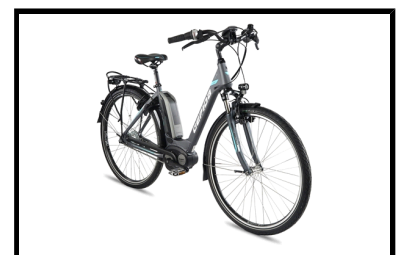

Hydraulische Magura velgremmen
Schwalbe energizer banden speciaal voor E-Bikes
Afneembaar display
Bosch Active Line ondersteuningssysteem
Shimano Nexus 8 speed

In de toekomst wilt u natuurlijk altijd blijven genieten van uw fiets, helaas laten de cijfers zien dat er nog steeds veel fietsen gestolen of vernield worden. Sluit daarom makkelijk en snel een fietsverzekering af bij uw aankoop om latere teleurstellingen te voorkomen. U heeft al een ANWB fietsverzekering vanaf â,-16,- per jaar. Deze keuze kunt u maken tijdens het bestellen van de fiets.

Shimano afmontage

Geveerd

Elektrisch

Algemeen

Merk	Gepida
Kleur	Matt Graphite
Framemaat	49 cm
Frametype	Dames
Framemateriaal	Aluminium
Bandenmaat	28 inch
Slot	Ja

Accutechniek

Accuvermogen	396
Accucapaciteit	11 Ah
Accuvoltage	36 volt
Accutechniek	Lithium-Ion
Actieradius	80 tot 120 kilometer
Acculocatie	Frame
Afneembare accu	Ja
Gewicht accu	3 kg

Motortechniek

Type motor	Bosch Active Line
Motorvermogen	250 W
Aandrijvingspositie	Middenmotor

Display

LCD-display	Ja
Ondersteuningsstanden	4
Walk-assist	Ja