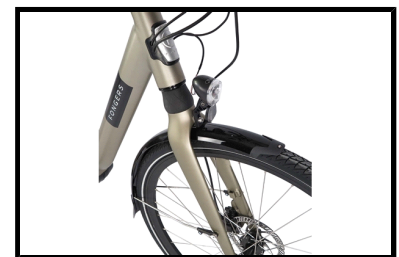

Fongers Superior 540 Wh Warm Grey

matrabike
AL 30 JAAR VAN FABRIKANT NAAR KLANT!

De Fongers Superior 540 Wh Warm Grey is het paradepaardje van dit oer-Hollandse fietsmerk. Een zeer luxe elektrische fiets met een krachtige Bafang M400 middenmotor met maar liefst 80 Nm koppel, één van de krachtigste motoren op de markt. Het Nederlandse merk Fongers staat voor gedegen kwaliteit met een scherpe prijs-kwaliteitsverhouding. De uitstekende vering, krachtige middenmotor en het Shimano Nexus schakelsysteem zorgen voor de ultieme fietservaring.

Met de Bafang M400 middenmotor en afneembare 36 V/15 Ah accu kunt u eenvoudig langere fietstochten maken. Doordat een middenmotor ondersteuning biedt op de trapas is een natuurlijke fietservaring gegarandeerd. Dit is immers ook de plaats waar u zelf kracht zet. De 36 V/15 Ah (540 Wh) afneembare accu zorgt ervoor dat u onder ideale omstandigheden op één acculading tot wel 140 kilometer kunt fietsen. De fiets heeft een uitgebreid LCD-display in het midden van het stuur, waarop u alle belangrijke informatie kunt aflezen.

Enkele highlights die niet onopgemerkt kunnen blijven

- Bafang M400 middenmotor
- Ruime actieradius van max. 140 km
- Shimano Nexus versnellingsysteem met 7 versnellingen
- Afneembare 36 V/15 Ah Accu
- Gesloten kettingkast
- LCD-display
- Kleur: Warm Grey
- Damesframe

 Shimano afmontage

 Unisex

 Geveerd

 Elektrisch

Algemeen

Merk	Fongers
Kleur	Warm Grey
Framemaat	50 cm

Frametype	Dames
Framemateriaal	Aluminium
Bandenmaat	28 inch
Slot	Ja

Accutechniek