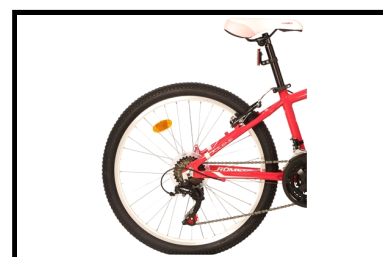

De fiets kenmerkt zich daarnaast door de kwalitatief hoogwaardige onderdelen waarvan deze is voorzien. Zo beschikt de fiets over V-brakes, een geveerde voorvork en een stevig en lichtgewicht aluminium frame.

Enkele highlights die niet onopgemerkt kunnen blijven

- Shimano Tourney derailleur met 21 versnellingen
- V-brake remsysteem
- Licht aluminium frame
- Geveerde aluminium voorvork en aluminium frame
- Dubbelwandige aluminium velgen

Verzeker uw fiets en voorkom teleurstellingen!

In de toekomst wilt u natuurlijk altijd blijven genieten van uw fiets, helaas laten de cijfers zien dat er nog steeds veel fietsen gestolen of vernield worden. Sluit daarom makkelijk en snel een fietsverzekering af bij uw aankoop om latere teleurstellingen te voorkomen. U heeft al een ANWB fietsverzekering vanaf â,~16,- per jaar.

Algemeen

Merk	Romet
Kleur	Roze/Wit
Framemaat	33 cm
Frametype	Kinderen
Framemateriaal	Aluminium
Bandenmaat	24 inch
Slot	Nee

Remmen & versnellingen

Type remmen	V-brake
Type versnelling	Shimano Tourney
Aantal versnellingen	21
Versnellingsstelsel	Derailleur

Verlichting

Verlichting	Nee

Vering

Voorvorkvering	Ja

Overig

Materiaal voorvork	Aluminium
Standaard	Nee