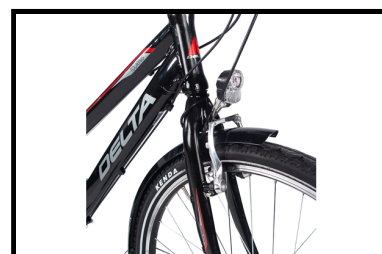

Delta Schoolbike 28"

De Delta Schoolbike 28" is een stoere stevige fiets geschikt voor dagelijks gebruik. De fiets is stevig en ideaal door zijn naafversnelling, hierbij zitten de versnellingen in de achterwielnaaf van de fiets en daarmee is deze fiets super stevig en onderhoudsvriendelijk.

De Delta Schoolbike 28" is voorzien van een stevig aluminium frame wat zorgt dat de fiets licht en comfortabel is. Dit maakt de fiets zeer geschikt als dagelijks vervoermiddel. Het v-brake remsysteem zorgen ervoor dat u veilig kunt remmen wanneer dit nodig is. De Delta Schoolbike 28" is voorzien van een Shimano Nexus 7 versnellingen. Kortom een leuke fiets voor dagelijks gebruik!

 Shimano afmontage

Algemeen

Merk	Delta
Kleur	Zwart
Framemaat	48 cm
Frametype	Dames
Framemateriaal	Aluminium
Bandenmaat	28 inch
Slot	Ja

Remmen & versnellingen

Type remmen	V-brake
Type versnelling	Shimano Nexus
Aantal versnellingen	7
Versnellingsysteem	Derailleur

Verlichting

Verlichting	Ja
--------------------	----

Vering

Voorvorkvering	Nee
-----------------------	-----

Overig

Materiaal voorvork	Aluminium
Standaard	Ja
Handvaten	Solid grip - kunststof
Spatborden	Ja
Kettingkast	Open - Kunststof
Merk banden	Kenda
Velgen	Dubbelwandig Aluminium
Bel	Ja