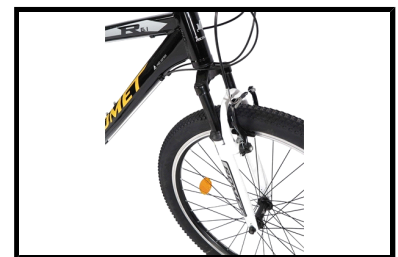

Romet Rambler R6.1 26"

De Romet Rambler R6.1 is een mountainbike voorzien van topmerk onderdelen. Een echte eye-catcher! Zo is de fiets voorzien van een Shimano schakelsysteem met 21 versnellingen, zodat u op elk wegdek optimaal kunt genieten.

Het lichte aluminium frame en de 26 inch wielen zorgen voor de perfecte combinatie van wendbaarheid en snelheid. Om de fiets compleet te maken is gekozen voor een verende voorvork. Stad of bos, het kan allemaal met de Romet Rambler R6.1.

 Shimano afmontage

 Geveerd

Algemeen

Merk	Romet
Kleur	Zwart geel
Framemaat	43 cm
Frametype	Heren
Framemateriaal	Aluminium
Bandenmaat	26 inch
Slot	Nee

Remmen & versnellingen

Type remmen	V-brake
Type versnelling	Shimano Tourney
Aantal versnellingen	21
Versnellingsysteem	Derailleur

Verlichting

Verlichting Nee

Vering

Voorvorkvering Ja

Overig

Materiaal voorvork	Aluminium
Standaard	Nee
Handvaten	Solid grip
Spatborden	Nee
Zadel	Romet MTB

Merk banden	Michelin Country
Velgen	Dubbelwandig Aluminium
Bel	Nee
Fietspomp	Nee
Gewicht product	13.4 kg