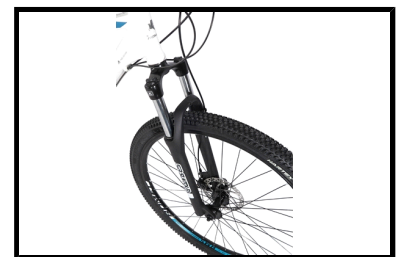

Romet Rambler R9.2 29"

De Romet Rambler R9.2 29 inch is een mountainbike voorzien van topmerk onderdelen, een echte eye-catcher!

Het aluminium frame en 29 inch wielen zorgen met een laag gewicht en fijne wielmaat voor de perfecte combinatie van wendbaarheid en snelheid. Om de fiets compleet te maken is gekozen voor een SR Suntour voorvork. Stad of bos, het kan allemaal met de Romet Rambler R9.2!

Daarnaast is de Romet Rambler R9.2 29 inch voorzien van een Shimano schakelsysteem met 24 versnellingen voor zorgeloos fietsplezier.

Aluminium frame en dubbelwandige aluminium velgen.

Voorvorkvering voor extra comfort.

 Shimano afmontage

 Geveerd

Algemeen

Merk	Romet
Kleur	Wit/Turquoise
Framemaat	53 cm
Frametype	Heren
Framemateriaal	Aluminium
Bandenmaat	29 inch
Slot	Nee

Remmen & versnellingen

Type remmen	Mechanische schijfrem
Type versnelling	Shimano Acera
Aantal versnellingen	24
Versnellingsysteem	Derailleur

Verlichting

Verlichting Nee

Vering

Voorvorkvering Ja

Overig

Materiaal voorvork	Aluminium
Merk voorvork	SR Suntour
Standaard	Nee
Handvaten	Solid grip

Spatborden	Nee
Zadel	Vader
Velgen	Dubbelwandig Aluminium
Bel	Ja
Fietspomp	Nee
Gewicht product	16.7 kg