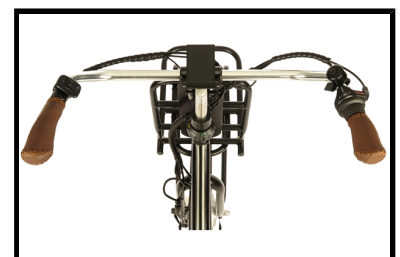

De Fongers E-Transporter N3 594 Wh Zwart is voorzien van een krachtige 250 watt borstelloze MXUS motor in het voorwiel. U kunt hierbij kiezen uit 5 standen van ondersteuning, zo heeft u altijd de gewenste ondersteuning tot uw beschikking. De afneembare 36 V/16,5 Ah accu van de elektrische transportfiets zorgt ervoor dat u tochten tot wel 160 km op  $\hat{\text{A}}\hat{\text{C}}\hat{\text{A}}\hat{\text{C}}\hat{\text{n}}$  acculading kunt maken. De elektrische fiets heeft een uitgebreid LCD display op het stuur gemonteerd, waarop u alle belangrijke informatie kunt aflezen, zoals de snelheid, gefietste afstand, ondersteuningsstand en accucapaciteit.

Het onderhoudsvrije Shimano Nexus schakelsysteem met 3 naafversnellingen biedt u voldoende versnellingen om op elke snelheid het gewenste verzet te kunnen selecteren. De Fongers E-Transporter N3 is voorzien van een rollerbrake remstelsel, dit zorgt voor optimale veiligheid. Dankzij de uitstekende LED verlichting bent u ook in het donker voor iedereen goed zichtbaar. De fiets is voorzien van een dubbele standaard en een stuurslot.

 Shimano afmontage

 Unisex

 Elektrisch

Algemeen

Merk	Fongers
Kleur	Zwart
Framemaat	50 cm
Frametype	Dames

<b>Framemateriaal</b>	Aluminium
<b>Bandenmaat</b>	28 inch
<b>Slot</b>	Ja

## Accutechniek

<b>Accuvermogen</b>	594 Wh
<b>Accucapaciteit</b>	16,5 Ah
<b>Accuvoltage</b>	36 Volt
<b>Accutechniek</b>	Lithium-Ion
<b>Actieradius</b>	150 tot 180 kilometer
<b>Acculocatie</b>	Bagagedrager
<b>Afneembare accu</b>	Ja
<b>Gewicht accu</b>	3 kg