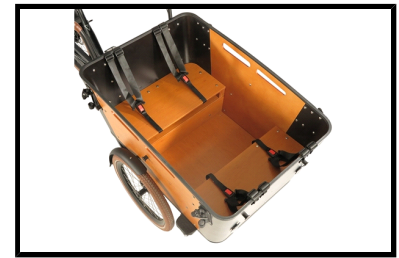

 Shimano afmontage

 Elektrisch

Algemeen

Merk	Vogue
Kleur	Bruin/Zwart
Framemaat	Unisex
Frametype	Unisex
Framemateriaal	Aluminium
Bandenmaat	26 inch
Slot	Ja

Accutechniek

Accuvermogen	468 Wh
Accucapaciteit	13 Ah
Accuvoltage	36 Volt
Accutechniek	Lithium-Ion
Actieradius	50 tot 80 kilometer
Acculocatie	Bagagedrager
Afneembare accu	Ja
Gewicht accu	3 kg