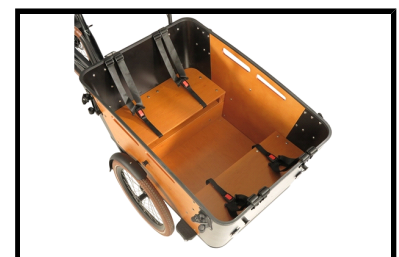

 Shimano afmontage

 Elektrisch

Algemeen

Merk	Vogue
Kleur	Bruin/Zwart
Framemaat	Unisex
Frametype	Unisex
Framemateriaal	Aluminium
Bandenmaat	26 inch
Slot	Ja

Accutechniek

Accuvermogen	576 Wh
Accucapaciteit	16 Ah
Accuvoltage	36 Volt
Accutechniek	Lithium-Ion
Actieradius	50 tot 80 kilometer
Acculocatie	Bagagedrager
Afneembare accu	Ja
Gewicht accu	3 kg