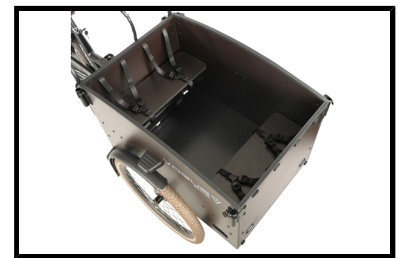

## Algemeen

Merk	Vogue
Kleur	Zwart/Bruin
Framemaat	Unisex
Frametype	Unisex
Framemateriaal	Aluminium
Bandenmaat	26 inch
Slot	Ja