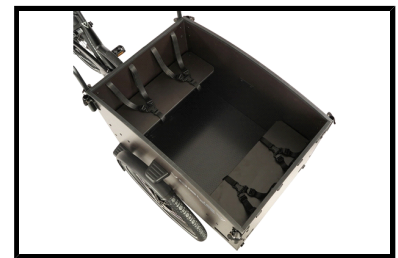

### Algemeen

Merk	Vogue
Kleur	Zwart
Framemaat	Unisex
Frametype	Unisex
Framemateriaal	Aluminium
Bandenmaat	26 inch
Slot	Ja