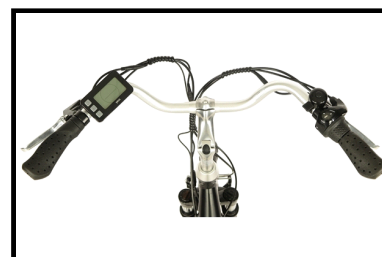

Fongers Basic N3 594 Wh Zwart

matrabike
AL 30 JAAR VAN FABRIKANT NAAR KLANT!

Zorgeloos genieten op een elektrische fiets van degelijke bouwkwaliteit voor een scherpe prijs? Dan is de Fongers Basic N3 594 Wh Zwart zeker wat voor u! Deze e-bike is voorzien van krachtige voorwielmotor, onderdelen van topkwaliteit en een 16,5 Ah accu. Aan comfort bij deze e-bike absoluut geen gebrek. Met de verende voorvork en zadelpen heeft u zelfs op een onregelmatige ondergrond een optimale fietservaring, oneffenheden worden immers perfect opgevangen.

De ondersteuning komt bij de Fongers Basic N3 594 Wh Zwart vanuit het voorwiel en u heeft keuze uit 5 verschillende standen van ondersteuning. Met de 250 Watt MXUS borstelloze motor en afneembare 36 V/16,5 Ah accu kunt u eenvoudig langere fietstochten maken, tot wel 160 km in ideale omstandigheden. Daarnaast is de Fongers Basic N3 voorzien van een uitgebreid LCD display, waarop u alle belangrijke informatie kunt aflezen.

Het Shimano Nexus schakelsysteem met 3 versnellingen biedt u voldoende versnellingen om op elke snelheid het gewenste verzet te kunnen selecteren! De Fongers Basic N3 is voorzien van een V-brake remsysteem voor optimale veiligheid. Dankzij de uitstekende LED-verlichting bent u ook in het donker voor iedereen goed zichtbaar.

 Shimano afmontage

 Geveerd

 Elektrisch

Algemeen

Merk	Fongers
Kleur	Zwart
Framemaat	50 cm
Frametype	Dames
Framemateriaal	Aluminium
Bandenmaat	28 inch
Slot	Ja

Accuvermogen	594 Wh
Accucapaciteit	16,5 Ah
Accuvoltage	36 Volt
Accutechniek	Lithium-Ion
Actieradius	150 tot 180 kilometer
Acculocatie	Bagagedrager
Afneembare accu	Ja
Gewicht accu	3 kg