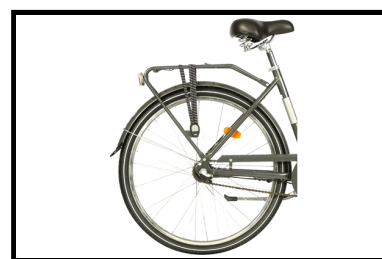

Enkele highlights die niet onopgemerkt kunnen blijven

- Shimano Nexus 3 schakelsysteem
- Krachtige v-brake met terugtraprem
- Aluminium frame
- Bandenmaat: 36 inch
- Inclusief afneembare mand
- Framemaat: 45 cm

Verzeker uw fiets en voorkom teleurstellingen!

In de toekomst wilt u natuurlijk altijd blijven genieten van uw fiets. Helaas laten de cijfers zien dat er nog steeds veel fietsen gestolen of vernield worden. Sluit daarom gemakkelijk en snel een fietsverzekering af bij uw aankoop om latere teleurstellingen te voorkomen. U heeft al een ANWB fietsverzekering vanaf â,-16,- per jaar. Deze keuze kunt u maken tijdens het bestellen van de fiets.

Shimano afmontage

Algemeen

Merk	Romet
Kleur	Grijs
Framemaat	45 cm
Frametype	Dames
Framemateriaal	Aluminium
Bandenmaat	26 inch
Slot	Nee

Remmen & versnellingen

Type remmen	V-brake, terugtraprem
Type versnelling	Shimano Nexus
Aantal versnellingen	3
Versnellingsysteem	Naafversnelling

Verlichting

Verlichting	Ja
Reflectoren	Ja

Vering

Voorvorkvering	Nee