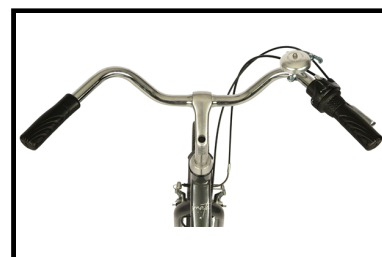

Enkele highlights die niet onopgemerkt kunnen blijven

- Shimano Nexus 3 schakelsysteem
- Krachtige v-brake met terugtraprem
- Aluminium frame
- Bandenmaat: 36 inch
- Inclusief afneembare mand
- Framemaat: 45 cm

Verzeker uw fiets en voorkom teleurstellingen!

In de toekomst wilt u natuurlijk altijd blijven genieten van uw fiets. Helaas laten de cijfers zien dat er nog steeds veel fietsen gestolen of vernield worden. Sluit daarom gemakkelijk en snel een fietsverzekering af bij uw aankoop om latere teleurstellingen te voorkomen. U heeft al een ANWB fietsverzekering vanaf â,-16,- per jaar. Deze keuze kunt u maken tijdens het bestellen van de fiets.

Shimano afmontage

Algemeen

Merk	Romet
Kleur	Grijs
Framemaat	45 cm
Frametype	Dames
Framemateriaal	Aluminium
Bandenmaat	26 inch
Slot	Nee

Remmen & versnellingen

Type remmen	V-brake, terugtraprem
Type versnelling	Shimano Nexus
Aantal versnellingen	3
Versnellingsysteem	Naafversnelling

Verlichting

Verlichting	Ja
Reflectoren	Ja

Vering

Voorvorkvering	Nee