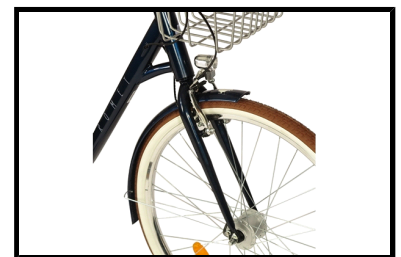

Romet Pop Art classic 28 inch

De Romet Sonata Classic 28 inch is een sterke en stevige stadsfiets met een hippe uitstraling. Uitermate geschikt voor dagelijks gebruik, ook voor de langere afstanden is dit een ideale fiets dankzij de Shimano Nexus 3 speed.

De Romet Sonata Classic 28 inch is voorzien van een Shimano Nexus 3 naafversnelling, wat inhoudt dat u drie versnellingen heeft zodat het heuvel op of wind tegen nog steeds comfortabel fietst. Verder is deze fiets voorzien van een v-brake remsysteem met een terugtraprem, een stevige bagagedrager, een stevig en comfortabel zadel, een fietsbel en een Shimano Dynamo in de as van het voorwiel waardoor je geen weestand voelt van de dynamo tijdens het fietsen en je dus altijd voorzien bent van licht.

Verlichting

Reflectoren	Voor en achter
--------------------	----------------

Vering

Zadelpenvering	Nee
-----------------------	-----

Overig

Materiaal voorvork	Aluminium
Standaard	Ja
Handvaten	Solid grip - kunststof