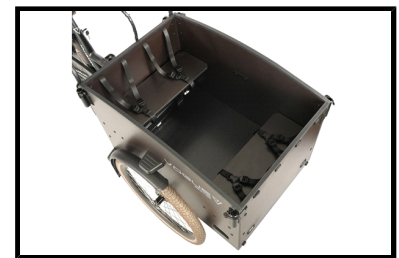

## Accutechniek

<b>Accuvermogen</b>	612 Wh
<b>Accucapaciteit</b>	17 Ah
<b>Accuvoltage</b>	36 Volt
<b>Accutechniek</b>	Lithium-Ion
<b>Actieradius</b>	50 tot 80 kilometer
<b>Acculocatie</b>	In bak van bakfiets
<b>Afneembare accu</b>	Ja
<b>Gewicht accu</b>	3 kg