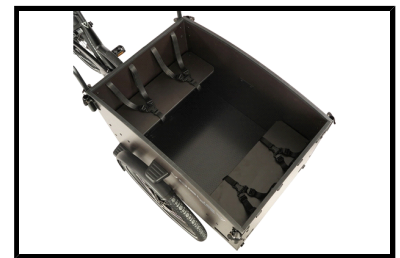

## Accutechniek

<b>Accuvermogen</b>	612 Wh
<b>Accucapaciteit</b>	17 Ah
<b>Accuvoltage</b>	36 Volt
<b>Accutechniek</b>	Lithium-Ion
<b>Actieradius</b>	50 tot 80 kilometer
<b>Acculocatie</b>	In bak van bakfiets
<b>Afneembare accu</b>	Ja
<b>Gewicht accu</b>	3 kg