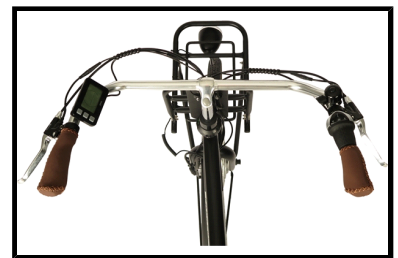

De Fongers E-Transporter N7 594 Wh Heren Zwart is voorzien van een krachtige 250 watt borstelloze MXUS motor in het voorwiel. U kunt hierbij kiezen uit 5 standen van ondersteuning, zo heeft u altijd de gewenste ondersteuning tot uw beschikking. De afneembare 36 V/16,5 Ah accu van de elektrische herenfiets zorgt ervoor dat u tochten tot wel 160 km op één acculading kunt maken. De elektrische fiets heeft een uitgebreid LCD display op het stuur gemonteerd, waarop u alle belangrijke informatie kunt aflezen, zoals de snelheid, gefietste afstand, ondersteuningsstand en accucapaciteit. Dit model heeft een herenframe en wordt geleverd in de kleur zwart.

Het onderhoudsvrije Shimano Nexus schakelsysteem met 7 naafversnellingen biedt u voldoende versnellingen om op elke snelheid het gewenste verzet te kunnen selecteren. De Fongers E-Transporter N7 is voorzien van een rollerbrake remstelsel, dit zorgt voor optimale veiligheid. Dankzij de uitstekende LED verlichting bent u ook in het donker voor iedereen goed zichtbaar. De fiets is voorzien van een dubbele standaard en een stuurslot.

## Enkele highlights die onopgemerkt kunnen blijven

- Actieradius maximaal 160 km
- Stuurslot en dubbele standaard
- Shimano Nexus 7 versnellingsstelsel
- Aluminium frame
- Afneembare 36 V/16,5 Ah Accu
- LCD display
- Herenframe 53 cm
- Kleur: Zwart

 Shimano afmontage

 Unisex

 Elektrisch

Algemeen

Merk	Fongers
Kleur	Zwart

---

<b>Framemaat</b>	53 cm
<b>Frametype</b>	Heren
<b>Framemateriaal</b>	Aluminium
<b>Bandenmaat</b>	28 inch
<b>Slot</b>	Ja