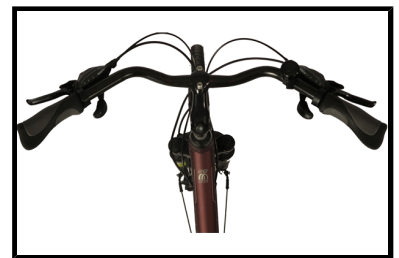

De Romet Gazela 6 is voorzien van een aluminium frame wat zorgt dat de fiets licht en comfortabel is. Dit maakt de fiets zeer geschikt als dagelijks vervoermiddel. Het schijfremstelsel zorgt ervoor dat u veilig kunt remmen wanneer dit nodig is. Het Shimano Alivio versnellingsstelsel met 24 versnellingen zorgt voor een ultiem comfortabel gevoel tijdens de rit. Kortom een leuke fiets voor dagelijks gebruik!

Aluminium frame
Shimano Alivio derailleur
24 versnellingen
Hydraulisch schijfremstelsel

In de toekomst wilt u natuurlijk altijd blijven genieten van uw fiets, helaas laten de cijfers zien dat er nog steeds veel fietsen gestolen of vernield worden. Sluit daarom makkelijk en snel een fietsverzekering af bij uw aankoop om latere teleurstellingen te voorkomen. U heeft al een ANWB fietsverzekering vanaf â,-16,- per jaar. Deze keuze kunt u maken tijdens het bestellen van de fiets.

Shimano afmontage

Geveerd

Algemeen

Merk	Romet
Kleur	Rood
Framemaat	45 cm
Frametype	Dames
Framemateriaal	Aluminium
Bandenmaat	28 inch
Slot	Nee

Remmen & versnellingen

Type remmen	Hydraulische schijfremmen
Type versnelling	Shimano Alivio
Aantal versnellingen	24
Versnellingsstelsel	Derailleur

Verlichting

Verlichting	Ja
Reflectoren	Nee

Vering

Voorvorkvering	Ja
Zadelpenvering	Ja

Overig

Materiaal voorvork	Aluminium
Merk voorvork	SR Suntour
Standaard	Ja