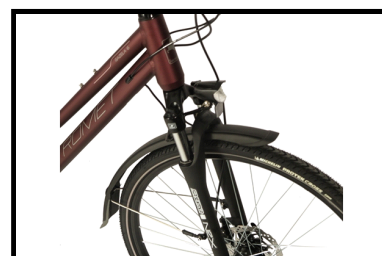

Romet Gazela 6

Bent u op zoek naar goede fiets voor dagelijks gebruik of voor een leuke fietstocht? Dan is de Romet Gazela 6 de fiets voor u! Romet Gazela 6 is een stoere hybride fiets met een fris uiterlijk en professionele onderdelen.

De Romet Gazela 6 is voorzien van een aluminium frame wat zorgt dat de fiets licht en comfortabel is. Dit maakt de fiets zeer geschikt als dagelijks vervoermiddel. Het schijfremstelsel zorgt ervoor dat u veilig kunt remmen wanneer dit nodig is. Het Shimano Alivio versnellingsstelsel met 24 versnellingen zorgt voor een ultiem comfortabel gevoel tijdens de rit. Kortom een leuke fiets voor dagelijks gebruik!

Verlichting

Verlichting	Ja
Reflectoren	Nee

Vering

Voorvorkvering	Ja
Zadelpenvering	Ja

Overig

Materiaal voorvork	Aluminium
Merk voorvork	SR Suntour
Standaard	Ja

Handvaten	Solid grip - kunststof
Bagagedrager	Ja
Jasbeschermers	Nee
Snelbinders	Ja
Spatborden	Ja
Zadel	Selle Royal
Kettingkast	Open - kunststof
Velgen	Dubbelwandig Aluminium
Bel	Ja
Fietspomp	Nee
Gewicht product	18.3 kg