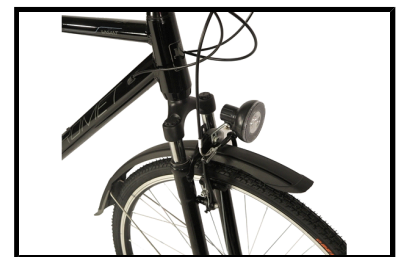

De Romet Wagant is voorzien van een aluminium frame wat zorgt dat de fiets licht en comfortabel is. Dit maakt de fiets zeer geschikt als dagelijks vervoermiddel. Het v-brake remsysteem zorgt ervoor dat u veilig kunt remmen wanneer dit nodig is. De Romet Wagant is voorzien van een Shimano derailleur systeem met 21 versnellingen en een verende voorvork zorgt voor een ultiem comfortabel gevoel tijdens de rit. Kortom een leuke fiets voor dagelijks gebruik!

Enkele highlights die niet onopgemerkt kunnen blijven

- Shimano derailleur
- 21 versnellingen
- V-brake systeem
- Aluminium frame
- Verlichting
- Kleur: Zwart/Blauw
- Framemaat: 50 cm

Verzeker uw fiets en voorkom teleurstellingen!

In de toekomst wilt u natuurlijk altijd blijven genieten van uw fiets, helaas laten de cijfers zien dat er nog steeds veel fietsen gestolen of vernield worden. Sluit daarom makkelijk en snel een fietsverzekering af bij uw aankoop om latere teleurstellingen te voorkomen. U heeft al een ANWB fietsverzekering vanaf â,~16,- per jaar. Deze keuze kunt u maken tijdens het bestellen van de fiets.

Shimano afmontage

Geveerd

Algemeen

Merk	Romet
Kleur	Zwart/Blauw
Framemaat	50 cm
Frametype	Heren
Framemateriaal	Aluminium
Bandenmaat	28 inch
Slot	Nee

Remmen & versnellingen

Type remmen	V-brake
Type versnelling	Shimano Altus
Aantal versnellingen	21
Versnellingsstelsel	Derailleur

Verlichting

Verlichting	Ja