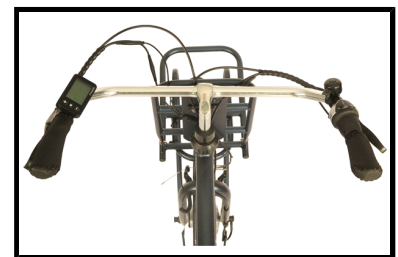

De Fongers E-Transporter N7 540 Wh Heren Blauw is voorzien van een krachtige 250 watt borstelloze MXUS motor in het voorwiel. U kunt hierbij kiezen uit 5 standen van ondersteuning, zo heeft u altijd de gewenste ondersteuning tot uw beschikking. De afneembare 36 V/15 Ah accu van de elektrische herenfiets zorgt ervoor dat u tochten tot wel 140 km op één acculading kunt maken. De elektrische fiets heeft een uitgebreid LCD display op het stuur gemonteerd, waarop u alle belangrijke informatie kunt aflezen, zoals de snelheid, gefietste afstand, ondersteuningsstand en accucapaciteit. Dit model heeft een herenframe en wordt geleverd in de kleur blauw.

Het onderhoudsvrije Shimano Nexus schakelsysteem met 7 naafversnellingen biedt u voldoende versnellingen om op elke snelheid het gewenste verzet te kunnen selecteren. De Fongers E-Transporter N7 is voorzien van een v-brake remstelsel aan het voorwiel en een rollerbrake remsysteem aan het achterwiel, dit zorgt voor optimale veiligheid. Dankzij de uitstekende LED verlichting bent u ook in het donker voor iedereen goed zichtbaar. De fiets is voorzien van een dubbele standaard en een stuurslot.

Enkele highlights die onopgemerkt kunnen blijven

- Actieradius maximaal 140 km
- Stuurslot en dubbele standaard
- Shimano Nexus 7 versnellingsstelsel
- Aluminium frame
- Afneembare 36 V/15 Ah Accu
- LCD display
- Herenframe 57 cm
- Kleur: Blauw

 Shimano afmontage

 Elektrisch

Algemeen

Merk	Fongers
Kleur	Blauw

Framemaat	57 cm
Frametype	Heren
Framemateriaal	Aluminium
Bandenmaat	28 inch
Slot	Ja

Accutechniek

Accuvermogen	540 Wh
Accucapaciteit	15 Ah
Accuvoltage	36 Volt
Accutechniek	Lithium-Ion
Actieradius	120 tot 150 kilometer
Acculocatie	Bagagedrager
Afneembare accu	Ja
Gewicht accu	3 kg