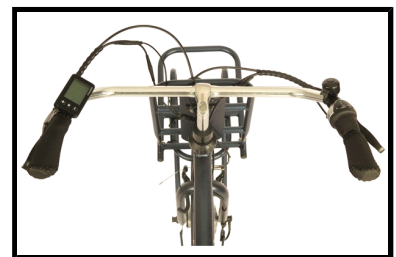

Het onderhoudsvrije Shimano Nexus schakelsysteem met 7 naafversnellingen biedt u voldoende versnellingen om op elke snelheid het gewenste verzet te kunnen selecteren. De Fongers E-Transporter N7 is voorzien van een v-brake remstelsel aan het voorwiel en een rollerbrake remsysteem aan het achterwiel, dit zorgt voor optimale veiligheid. Dankzij de uitstekende LED verlichting bent u ook in het donker voor iedereen goed zichtbaar. De fiets is voorzien van een dubbele standaard en een stuurslot.

Enkele highlights die onopgemerkt kunnen blijven

- Actieradius maximaal 140 km
- Stuurslot en dubbele standaard
- Shimano Nexus 7 versnellingsstelsel
- Aluminium frame
- Afneembare 36 V/15 Ah Accu
- LCD display
- Herenframe 57 cm
- Kleur: Blauw

Verzeker uw fiets en voorkom teleurstellingen!

In de toekomst wilt u natuurlijk altijd blijven genieten van uw fiets. Helaas laten de cijfers zien dat er nog steeds veel fietsen gestolen of vernield worden. Sluit daarom makkelijk en snel een fietsverzekering af bij uw aankoop om latere teleurstellingen te voorkomen. U heeft al een ANWB fietsverzekering vanaf €16,- per jaar. Deze keuze kunt u maken tijdens het bestellen van de fiets.

Shimano afmontage

Elektrisch

Algemeen

Merk	Fongers
Kleur	Blauw