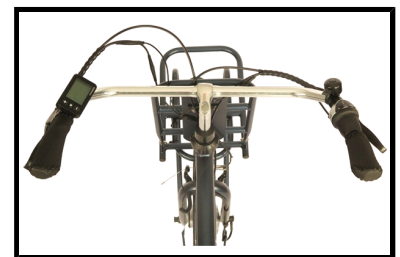

De Fongers E-Transporter N7 540 Wh Heren Blauw is voorzien van een krachtige 250 watt borstelloze MXUS motor in het voorwiel. U kunt hierbij kiezen uit 5 standen van ondersteuning, zo heeft u altijd de gewenste ondersteuning tot uw beschikking. De afneembare 36 V/15 Ah accu van de elektrische herenfiets zorgt ervoor dat u tochten tot wel 140 km op één acculading kunt maken. De elektrische fiets heeft een uitgebreid LCD display op het stuur gemonteerd, waarop u alle belangrijke informatie kunt aflezen, zoals de snelheid, gefietste afstand, ondersteuningsstand en accucapaciteit. Dit model heeft een herenframe en wordt geleverd in de kleur blauw.

Het onderhoudsvrije Shimano Nexus schakelsysteem met 7 naafversnellingen biedt u voldoende versnellingen om op elke snelheid het gewenste verzet te kunnen selecteren. De Fongers E-Transporter N7 is voorzien van een v-brake remstelsel aan het voorwiel en een rollerbrake remsysteem aan het achterwiel, dit zorgt voor optimale veiligheid. Dankzij de uitstekende LED verlichting bent u ook in het donker voor iedereen goed zichtbaar. De fiets is voorzien van een dubbele standaard en een stuurslot.

Enkele highlights die onopgemerkt kunnen blijven

- Actieradius maximaal 140 km
- Stuurslot en dubbele standaard
- Shimano Nexus 7 versnellingsstelsel
- Aluminium frame
- Afneembare 36 V/15 Ah Accu
- LCD display
- Herenframe 57 cm
- Kleur: Blauw

 Shimano afmontage

 Elektrisch

Algemeen

Merk	Fongers
Framemaat	57 cm

Frametype	Heren
Bandenmaat	28 inch
Bel	Ja
Fietspomp	Nee
Framemateriaal	Aluminium
Gewicht product	25 kg
Handvaten	Solid grip - kunststof
Bagagedrager	Ja
Jasbeschermers	Nee
Slot	Ja
Kleur	Blauw
Standaard	Ja, een dubbele
Velgen	Dubbelwandig Aluminium
Spatborden	Ja
Zadel	Selle Royal
Kettingkast	Gesloten - kunststof
Materiaal voorvork	Aluminium
Voorvork vering	Nee
Zadelpen vering	Nee