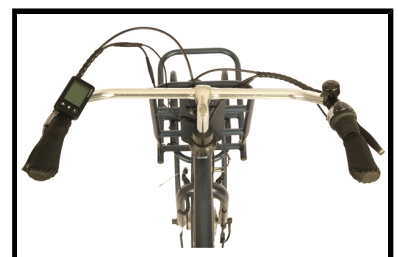

Het onderhoudsvrije Shimano Nexus schakelsysteem met 7 naafversnellingen biedt u voldoende versnellingen om op elke snelheid het gewenste verzet te kunnen selecteren. De Fongers E-Transporter N7 is voorzien van een v-brake remstelsel aan het voorwiel en een rollerbrake remsysteem aan het achterwiel, dit zorgt voor optimale veiligheid. Dankzij de uitstekende LED verlichting bent u ook in het donker voor iedereen goed zichtbaar. De fiets is voorzien van een dubbele standaard en een stuurslot.

Enkele highlights die onopgemerkt kunnen blijven

- Actieradius maximaal 160 km
- Stuurslot en dubbele standaard
- Shimano Nexus 7 versnellingsstelsel
- Aluminium frame
- Afneembare 36 V/16,5 Ah Accu
- LCD display
- Herenframe 57 cm
- Kleur: Blauw

 Shimano afmontage

 Elektrisch

Algemeen

Merk	Fongers
Kleur	Blauw

Framemaat	57 cm
Frametype	Heren
Framemateriaal	Aluminium
Bandenmaat	28 inch
Slot	Ja

Accutechniek

Accuvermogen	594 Wh
Accucapaciteit	16,5 Ah
Accuvoltage	36 Volt
Accutechniek	Lithium-Ion
Actieradius	150 tot 180 kilometer
Acculocatie	Bagagedrager
Afneembare accu	Ja
Gewicht accu	3 kg