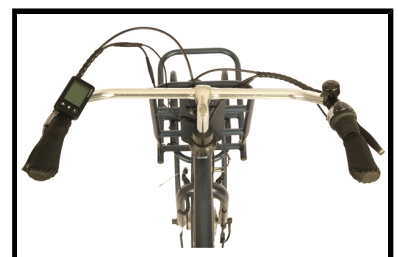

Het onderhoudsvrije Shimano Nexus schakelsysteem met 7 naafversnellingen biedt u voldoende versnellingen om op elke snelheid het gewenste verzet te kunnen selecteren. De Fongers E-Transporter N7 is voorzien van een v-brake remstelsel aan het voorwiel en een rollerbrake remsysteem aan het achterwiel, dit zorgt voor optimale veiligheid. Dankzij de uitstekende LED verlichting bent u ook in het donker voor iedereen goed zichtbaar. De fiets is voorzien van een dubbele standaard en een stuurslot.

Enkele highlights die onopgemerkt kunnen blijven

- Actieradius maximaal 160 km
- Stuurslot en dubbele standaard
- Shimano Nexus 7 versnellingsstelsel
- Aluminium frame
- Afneembare 36 V/16,5 Ah Accu
- LCD display
- Herenframe 57 cm
- Kleur: Blauw

 Shimano afmontage

 Elektrisch

Algemeen

Merk	Fongers
Framemaat	57 cm

Frametype	Heren
Bandenmaat	28 inch
Bel	Ja
Fietspomp	Nee
Framemateriaal	Aluminium
Gewicht product	25 kg
Handvaten	Solid grip - kunststof
Bagagedrager	Ja
Jasbeschermers	Nee
Slot	Ja
Kleur	Blauw
Standaard	Ja, een dubbele
Velgen	Dubbelwandig Aluminium
Spatborden	Ja
Zadel	Selle Royal
Kettingkast	Gesloten - kunststof
Materiaal voorvork	Aluminium
Voorvork vering	Nee
Zadelpen vering	Nee