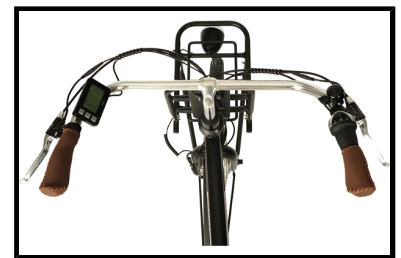

Het onderhoudsvrije Shimano Nexus schakelsysteem met 7 naafversnellingen biedt u voldoende versnellingen om op elke snelheid het gewenste verzet te kunnen selecteren. De Fongers E-Transporter N7 is voorzien van een v-brake remstelsel, dit zorgt voor optimale veiligheid. Dankzij de uitstekende LED verlichting bent u ook in het donker voor iedereen goed zichtbaar. De fiets is voorzien van een dubbele standaard en een stuurslot.

Enkele highlights die onopgemerkt kunnen blijven

- Actieradius maximaal 90 km
- Stuurslot en dubbele standaard
- Shimano Nexus 7 versnellingsstelsel
- Aluminium frame
- Afneembare 36 V/10 Ah Accu
- LCD display
- Herenframe
- Kleur: Zwart

Verzeker uw fiets en voorkom teleurstellingen!

In de toekomst wilt u natuurlijk altijd blijven genieten van uw fiets. Helaas laten de cijfers zien dat er nog steeds veel fietsen gestolen of vernield worden. Sluit daarom makkelijk en snel een fietsverzekering af bij uw aankoop om latere teleurstellingen te voorkomen. U heeft al een ANWB fietsverzekering vanaf €16,- per jaar. Deze keuze kunt u maken tijdens het bestellen van de fiets.

Shimano afmontage

Unisex

Elektrisch

Algemeen

Merk	Fongers
Frametype	Heren