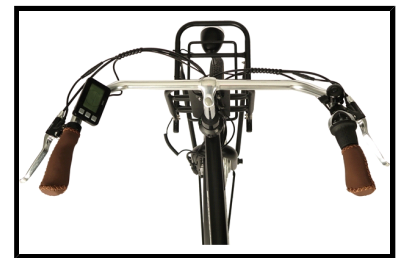

De Fongers E-Transporter N7 360 Wh Heren Zwart is voorzien van een krachtige 250 watt borstelloze MXUS motor in het voorwiel. U kunt hierbij kiezen uit 5 standen van ondersteuning, zo heeft u altijd de gewenste ondersteuning tot uw beschikking. De afneembare 36 V/10 Ah accu van de elektrische herenfiets zorgt ervoor dat u tochten tot wel 100 km op Ã©Ã©n acculading kunt maken. De elektrische fiets heeft een uitgebreid LCD display op het stuur gemonteerd, waarop u alle belangrijke informatie kunt aflezen, zoals de snelheid, gefietste afstand, ondersteuningsstand en accucapaciteit. Dit model heeft een herenframe en wordt geleverd in de kleur zwart.

Het onderhoudsvrije Shimano Nexus schakelsysteem met 7 naafversnellingen biedt u voldoende versnellingen om op elke snelheid het gewenste verzet te kunnen selecteren. De Fongers E-Transporter N7 is voorzien van een rollerbrake remstelsel, dit zorgt voor optimale veiligheid. Dankzij de uitstekende LED verlichting bent u ook in het donker voor iedereen goed zichtbaar. De fiets is voorzien van een dubbele standaard en een stuurslot.

## Enkele highlights die onopgemerkt kunnen blijven

- Actieradius maximaal 100 km
- Stuurslot en dubbele standaard
- Shimano Nexus 7 versnellingsstelsel
- Aluminium frame
- Afneembare 36 V/10 Ah Accu
- LCD display
- Herenframe 53 cm
- Kleur: Zwart

 Shimano afmontage

 Unisex

 Elektrisch

Algemeen

Merk	Fongers
Kleur	Zwart

---

<b>Framemaat</b>	53 cm
<b>Frametype</b>	Heren
<b>Framemateriaal</b>	Aluminium
<b>Bandenmaat</b>	28 inch
<b>Slot</b>	Ja