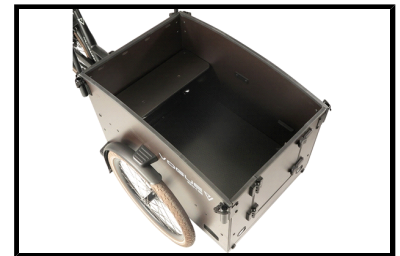

### Algemeen

<b>Merk</b>	Vogue
<b>Kleur</b>	Zwart/Bruin
<b>Framemaat</b>	Unisex
<b>Frametype</b>	Unisex
<b>Framemateriaal</b>	Aluminium
<b>Bandenmaat</b>	26 inch

Slot	Ja
------	----