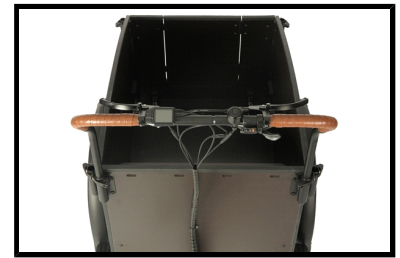

### Algemeen

<b>Merk</b>	Vogue
<b>Kleur</b>	Zwart/Bruin
<b>Framemaat</b>	Unisex
<b>Frametype</b>	Unisex
<b>Framemateriaal</b>	Aluminium
<b>Bandenmaat</b>	26 inch

Slot	Ja
------	----