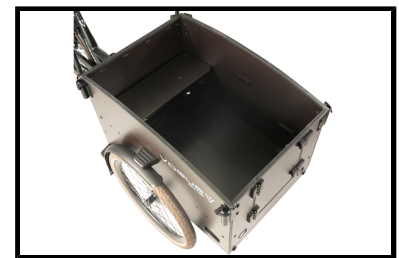

 Shimano afmontage

 Geveerd

 Elektrisch

Algemeen

Merk	Vogue
Kleur	Zwart/Bruin
Framemaat	Unisex
Frametype	Unisex
Framemateriaal	Aluminium
Bandenmaat	26 inch

Slot	Ja
------	----

Accutechniek

Accuvermogen	612 Wh
Accucapaciteit	17 Ah
Accuvoltage	36 Volt
Accutechniek	Lithium-Ion
Actieradius	50 tot 80 kilometer
Acculocatie	In bak van bakfiets
Afneembare accu	Ja
Gewicht accu	3 kg