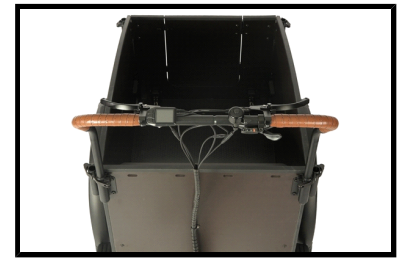

 Shimano afmontage

 Geveerd

 Elektrisch

Algemeen

Merk	Vogue
Kleur	Zwart/Bruin
Framemaat	Unisex
Frametype	Unisex
Framemateriaal	Aluminium
Bandenmaat	26 inch

Slot	Ja
------	----

Accutechniek

Accuvermogen	612 Wh
Accucapaciteit	17 Ah
Accuvoltage	36 Volt
Accutechniek	Lithium-Ion
Actieradius	50 tot 80 kilometer
Acculocatie	In bak van bakfiets
Afneembare accu	Ja
Gewicht accu	3 kg