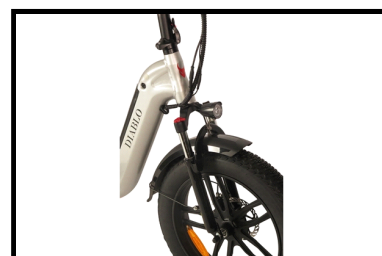

De Diablo Fat City Smart 360 Wh bevat een Shimano schakelsysteem met 7 derailleurversnellingen, waardoor u kunt genieten van zorgeloos fietsplezier! Bovendien bevat de fiets mechanische schijfremmen en een comfortabel zadel voor optimale veiligheid en comfort. Dankzij de LED verlichting bent u ook in het donker voor iedereen goed zichtbaar.

- 7 Shimano derailleurversnellingen
- Aluminium frame
- Afneembare 36 V/10 Ah accu (360 Wh)
- AKM achterwielmotor
- LCD display met 5 ondersteuningsstanden

In de toekomst wilt u natuurlijk altijd blijven genieten van uw fiets. Helaas laten de cijfers zien dat er nog steeds veel fietsen gestolen of vernield worden. Sluit daarom makkelijk en snel een fietsverzekering af bij uw aankoop om latere teleurstellingen te voorkomen. U heeft al een ANWB fietsverzekering vanaf â¬16,- per jaar. Deze keuze kunt u maken tijdens het bestellen van de fiets.

Shimano afmontage

Unisex

Elektrisch

Algemeen

Bagagedrager	Ja
Bandenmaat	20 inch
Bel	Ja
Fietspomp	Nee
Framemaat	Unisex
Framemateriaal	Aluminium
Handvaten	Solid grip - kunststof
Kettingkast	Open - kunststof
Kleur	Zilver
Merk	Diablo
Slot	Nee
Snelbinders	Nee
Spatborden	Ja
Standaard	Ja
Velgen	Dubbelwandig Aluminium
Zadel	Gel
Zadelpen vering	Nee

Versnelling & Remmen

Aantal versnellingen	7
Achterderailleur	Ja
Type remmen	Hydraulische schijfremmen
Type versnelling	Shimano