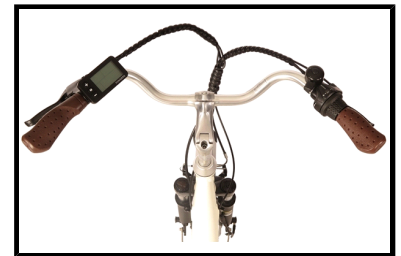

Fongers Basic N3 594 Wh Crème Wit

matrabike
AL 30 JAAR VAN FABRIKANT NAAR KLANT!

Zorgeloos genieten op een elektrische fiets van degelijke bouwkwiteit voor een scherpe prijs? Dan is de Fongers Basic N3 594 Wh Crème Wit zeker wat voor u! Deze e-bike is voorzien van krachtige voorwielmotor, onderdelen van topkwaliteit en een 16,5 Ah accu. Aan comfort bij deze e-bike absoluut geen gebrek. Met de verende voorvork en zadelpen heeft u zelfs op een onregelmatige ondergrond een optimale fietservaring, oneffenheden worden immers perfect opgevangen.

Het Shimano Nexus schakelsysteem met 3 versnellingen biedt u voldoende versnellingen om op elke snelheid het gewenste verzet te kunnen selecteren! De Fongers Basic N3 is voorzien van een V-brake remsysteem voor optimale veiligheid. Dankzij de uitstekende LED-verlichting bent u ook in het donker voor iedereen goed zichtbaar.

Enkele highlights die niet onopgemerkt kunnen blijven

- 3 Shimano Nexus naafversnellingen
- Afneembare 36 V/16,5 Ah Accu
- Krachtige V-brake remmen
- Gesloten kettingkast
- LCD display met 5 ondersteuningsstanden
- Aluminium frame
- Kleur: Crème Wit

 Shimano afmontage

 Geveerd

 Elektrisch

Algemeen

Merk	Fongers
Kleur	Crème Wit
Framemaat	50 cm
Frametype	Dames
Framemateriaal	Aluminium
Bandenmaat	28 inch
Slot	Ja

Accuvermogen	594 Wh
Accucapaciteit	16,5 Ah
Accuvoltage	36 Volt
Accutechniek	Lithium-Ion
Actieradius	150 tot 180 kilometer
Acculocatie	Bagagedrager
Afneembare accu	Ja
Gewicht accu	3 kg