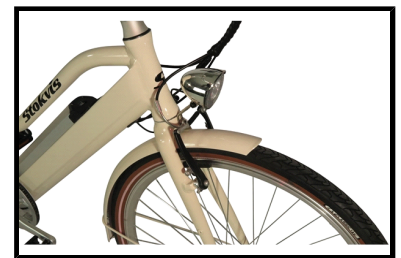

Verder is gekozen om de fiets af te monteren met onderhoudsvriendelijke onderdelen van hoogwaardige kwaliteit. Dit zie je terug in het Shimano schakelsysteem met 7 versnellingen en het onderhoudsvriendelijke V-brake remsysteem. Om ook 's avonds goed zichtbaar te zijn is de fiets voorzien van LED verlichting voor en achter. Ook heeft deze fiets voor de extra veiligheid extra reflectoren in de wielen en op de banden reflecterende strips.

Shimano versnellingsysteem
26 inch wielen voor een wendbare fietshouding
Afneembare en geïntegreerde 36V/10,4 Ah accu
LED display met 3 ondersteuningsstanden
Krachtige achterwielmotor

In de toekomst wilt u natuurlijk altijd blijven genieten van uw fiets, helaas laten de cijfers zien dat er nog steeds veel fietsen gestolen of vernield worden. Sluit daarom makkelijk en snel een fietsverzekering af bij uw aankoop om latere teleurstellingen te voorkomen. U heeft al een ANWB fietsverzekering vanaf €16,- per jaar. Deze keuze kunt u maken tijdens het bestellen van de fiets.

Shimano afmontage

Elektrisch

Algemeen

Merk	Stokvis
Frametype	Dames
Framemateriaal	Aluminium
Bandenmaat	26 inch
Gewicht product	23 (incl accu) kg
Zadel	Gel
Bagagedrager	Nee
Kettingkast	Broekbeschermer Disc
Slot	Nee
Standaard	Ja
Velgen	Dubbelwandig Aluminium
Handvaten	Skyleer
Materiaal voorvork	Aluminium