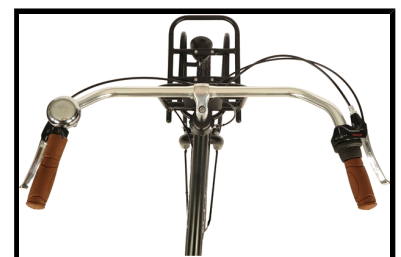

Stokvis Elite N3 Zwart

De Stokvis Elite N3 Zwart is gave transportfiets welke perfect is voor dagelijks gebruik. De fiets is van alle gemakken voorzien om uw rit zo comfortabel mogelijk te maken. De Stokvis Elite N3 is voorzien van een stevig frame met een gesloten kettingkast. Daarnaast heeft de fiets een Shimano Nexus schakelsysteem met 3 versnellingen voor een zorgeloos fietsplezier. De fiets heeft een V-brake + rollerbrake remsysteem zodat u op ieder gewenst moment stil kan staan. Daarnaast is de fiets voorzien van led-verlichting wat zorgt voor extra zichtbaarheid. Ook bevat de fiets een stuurslot welke zorgt voor extra stabiliteit.

Enkele highlights die niet onopgemerkt kunnen blijven

- Inclusief stuurslot
- Shimano Nexus 3 schakelsysteem
- Gesloten kettingkast
- LED-verlichting
- Voordrager
- Framemaat: 50 cm

Verzeker uw fiets en voorkom teleurstellingen!

 Shimano afmontage

Algemeen

Merk	Stokvis
Kleur	Zwart
Framemaat	50 cm
Frametype	Dames
Framemateriaal	Hi-Tensile
Bandenmaat	28 inch
Slot	Ja

Remmen & versnellingen

Type remmen	V-brake, rollerbrake
Type versnelling	Shimano Nexus
Aantal versnellingen	3
Versnellingsstelsel	Naafversnelling

Verlichting

Verlichting	Ja
Verlichtingstype	Batterij
Reflectoren	Ja

Overig

Materiaal voorvork	Aluminium
---------------------------	-----------

Standaard	Dubbele standaard
Handvaten	Solid grip - kunststof
Bagagedrager	Ja
Snelbinders	Ja
Spatborden	Ja
Zadel	Extra Comfortabel
Kettingkast	Gesloten - kunststof
Merk banden	Innova
Velgen	Dubbelwandig aluminium
Bel	Ja
Gewicht product	19 kg