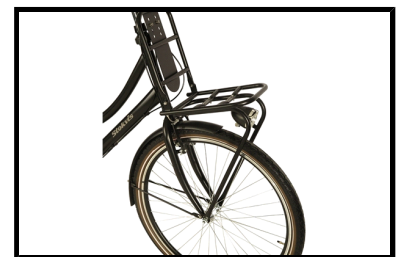

Enkele highlights die niet onopgemerkt kunnen blijven

- Inclusief stuurslot
- Shimano Nexus 3 schakelsysteem
- Gesloten kettingkast
- LED-verlichting
- Voordrager
- Framemaat: 50 cm

Verzeker uw fiets en voorkom teleurstellingen!

In de toekomst wilt u natuurlijk altijd blijven genieten van uw fiets, helaas laten de cijfers zien dat er nog steeds veel fietsen gestolen of vernield worden. Sluit daarom makkelijk en snel een fietsverzekering af bij uw aankoop om latere teleurstellingen te voorkomen. U heeft al een ANWB fietsverzekering vanaf â,-16,- per jaar. Deze keuze kunt u maken tijdens het bestellen van de fiets.

Shimano afmontage

Algemeen

Merk	Stokvis
Kleur	Zwart
Framemaat	50 cm
Frametype	Dames
Framemateriaal	Hi-Tensile
Bandenmaat	28 inch
Slot	Ja

Remmen & versnellingen

Type remmen	V-brake, rollerbrake
Type versnelling	Shimano Nexus
Aantal versnellingen	3
Versnellingsstelsel	Naafversnelling

Verlichting

Verlichting	Ja
Verlichtingstype	Batterij
Reflectoren	Ja

Overig

Materiaal voorvork	Aluminium