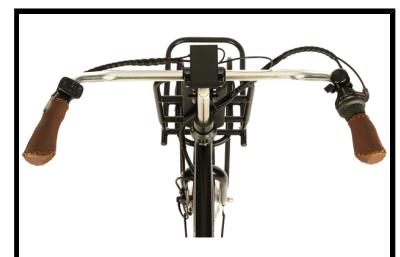

Fongers E-Transporter N3 540 Wh Zwart

matrabike
AL 30 JAAR VAN FABRIKANT NAAR KLANT!

Bent u op zoek naar een krachtige transportfiets van hoge kwaliteit voor een aantrekkelijke prijs? Dan is de Fongers E-Transporter N3 540 Wh Zwart zeker wat voor u! Deze elektrische transportfiets met stijlvolle look is ideaal als dagelijks vervoersmiddel of voor woon-werk verkeer. Op de voordrager is gemakkelijk een mand of een krat te monteren, handig voor dagelijkse boodschappen of voor een heerlijke fietstocht. De hoogwaardige afwerking zorgt voor veel comfort en de motor biedt een prettige ondersteuning.

De Fongers E-Transporter N3 540 Wh Zwart is voorzien van een krachtige 250 watt borstelloze MXUS motor in het voorwiel. U kunt hierbij kiezen uit 5 standen van ondersteuning, zo heeft u altijd de gewenste ondersteuning tot uw beschikking. De afneembare 36 V/15 Ah accu van de elektrische transportfiets zorgt ervoor dat u tochten tot wel 140 km op Ã©n acculading kunt maken. De elektrische fiets heeft een uitgebreid LCD display op het stuur gemonteerd, waarop u alle belangrijke informatie kunt aflezen, zoals de snelheid, gefietste afstand, ondersteuningsstand en accucapaciteit.

Het onderhoudsvrije Shimano Nexus schakelsysteem met 3 naafversnellingen biedt u voldoende versnellingen om op elke snelheid het gewenste verzet te kunnen selecteren. De Fongers E-Transporter N3 is voorzien van een rollerbrake remstelsel, dit zorgt voor optimale veiligheid. Dankzij de uitstekende LED verlichting bent u ook in het donker voor iedereen goed zichtbaar. De fiets is voorzien van een dubbele standaard en een stuurslot.

 Shimano afmontage

 Unisex

 Elektrisch

Algemeen

Merk	Fongers
Kleur	Zwart
Framemaat	53 cm
Frametype	Heren

Framemateriaal	Aluminium
Bandenmaat	28 inch
Slot	Ja

Accutechniek

Accuvermogen	540 Wh
Accucapaciteit	15 Ah
Accuvoltage	36 Volt
Accutechniek	Lithium-Ion
Actieradius	120 tot 150 kilometer
Acculocatie	Bagagedrager
Afneembare accu	Ja
Gewicht accu	3 kg