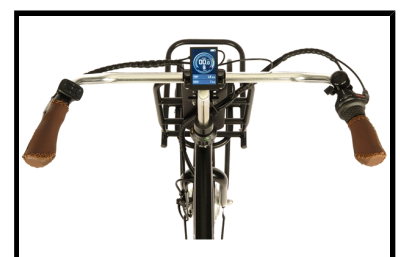

Het onderhoudsvrije Shimano Nexus schakelsysteem met 3 naafversnellingen biedt u voldoende versnellingen om op elke snelheid het gewenste verzet te kunnen selecteren. De Fongers E-Transporter N3 is voorzien van een rollerbrake remstelsel, dit zorgt voor optimale veiligheid. Dankzij de uitstekende LED verlichting bent u ook in het donker voor iedereen goed zichtbaar. De fiets is voorzien van een dubbele standaard en een stuurslot.

Enkele highlights die niet onopgemerkt kunnen blijven

- Actieradius maximaal 100 km
- Stuurslot en dubbele standaard
- Shimano Nexus 3 versnellingsstelsel
- Aluminium frame
- Afneembare 36 V/10 Ah Accu
- LCD-display
- Kleur: Zwart
- Frametype: Heren

 Shimano afmontage

 Unisex

 Elektrisch

Algemeen

Merk	Fongers
Kleur	Zwart
Framemaat	53 cm
Frametype	Heren

Framemateriaal	Aluminium
Bandenmaat	28 inch
Slot	Ja

Accutechniek

Accuvermogen	360 Wh
Accucapaciteit	10 Ah
Accuvoltage	36 Volt
Accutechniek	Lithium-Ion
Actieradius	80 tot 120 kilometer
Acculocatie	Bagagedrager
Afneembare accu	Ja
Gewicht accu	3 kg