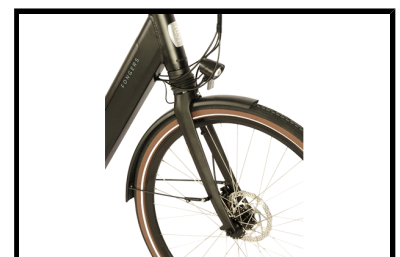

De Fongers Nuevo Plus 540 Wh Zwart is een speciale elektrische fiets door zijn vernieuwde motortechniek; op deze fiets zit namelijk een Motinova Volans Plus motor gemonteerd. De Motinova Volans Plus middenmotor is volledig stil waardoor u geen geluid van de motor hoort tijdens het fietsen. Bovendien levert deze motor maar liefst 75 Nm koppel. Kortom, een hypermoderne fiets waarmee u zonder zorgen lange fietstochten kunt maken.

 Shimano afmontage

 Unisex

 Geveerd

 Elektrisch

Algemeen

Merk Fongers

Kleur	Zwart
Framemaat	49 cm
Frametype	Dames
Framemateriaal	Aluminium
Bandenmaat	28 inch
Slot	Ja

Accutechniek