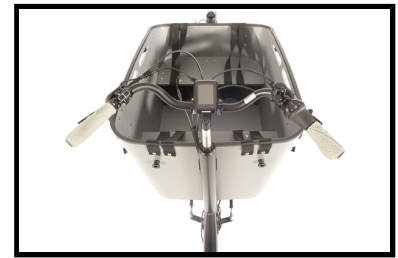

 Shimano afmontage

 Elektrisch

Algemeen

Merk	Vogue
Kleur	Grijs
Framemaat	Unisex
Frametype	Unisex
Framemateriaal	Aluminium
Bandenmaat	26 inch

Accutechniek

Accuvermogen	540 Wh
Accucapaciteit	15 Ah
Accuvoltage	36 Volt
Accutechniek	Lithium-Ion
Actieradius	50 tot 80 kilometer
Acculocatie	Bagagedrager