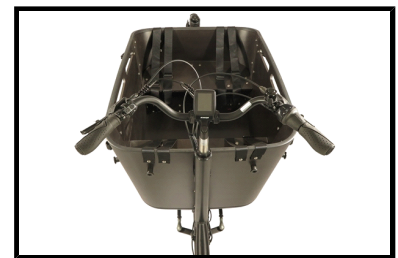

 Shimano afmontage

 Elektrisch

Algemeen

Merk	Vogue
Kleur	Zwart
Framemaat	Unisex
Frametype	Unisex
Framemateriaal	Aluminium
Bandenmaat	26 inch

Accutechniek

Accuvermogen	612 Wh
Accucapaciteit	17 Ah
Accuvoltage	36 Volt
Accutechniek	Lithium-Ion
Actieradius	50 tot 80 kilometer
Acculocatie	Bagagedrager