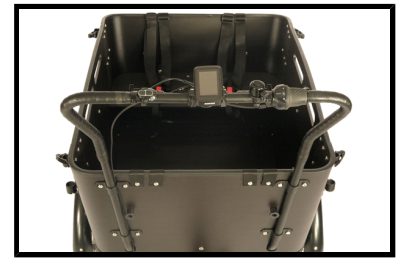

 Shimano afmontage

 Elektrisch

Algemeen

Merk	Vogue
Kleur	Zwart
Framemaat	Unisex
Frametype	Unisex
Framemateriaal	Aluminium
Bandenmaat	26 inch
Slot	Ja

Accutechniek

Accuvermogen	540 Wh
Accucapaciteit	15 Ah
Accuvoltage	36 Volt
Accutechniek	Lithium-Ion
Actieradius	50 tot 80 kilometer
Acculocatie	In bak van bakfiets
Afneembare accu	Ja
Gewicht accu	3 kg