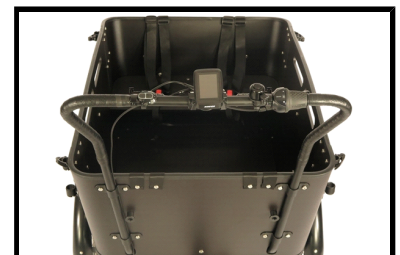

## Accutechniek

<b>Accuvermogen</b>	612 Wh
<b>Accucapaciteit</b>	17 Ah
<b>Accuvoltage</b>	36 Volt
<b>Accutechniek</b>	Lithium-Ion
<b>Actieradius</b>	50 tot 80 kilometer
<b>Acculocatie</b>	In bak van bakfiets
<b>Afneembare accu</b>	Ja
<b>Gewicht accu</b>	3 kg