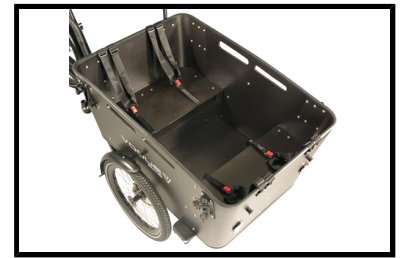

## Accutechniek

<b>Accuvermogen</b>	612 Wh
<b>Accucapaciteit</b>	17 Ah
<b>Accuvoltage</b>	36 Volt
<b>Accutechniek</b>	Lithium-Ion
<b>Actieradius</b>	50 tot 80 kilometer
<b>Acculocatie</b>	In bak van bakfiets
<b>Afneembare accu</b>	Ja
<b>Gewicht accu</b>	3 kg