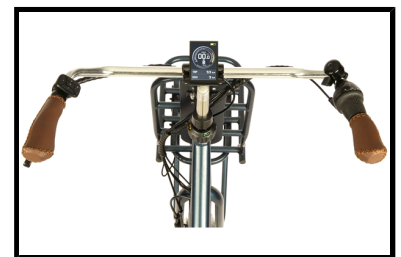

De ondersteuning komt bij Fongers E-Transporter N7 594 Wh Blauw vanuit het voorwiel en heeft 5 ondersteuningsstanden. Op die manier heeft u altijd het gewenste ondersteuningsniveau tot uw beschikking. Met de 250 watt borstelloze MXUS voorwielmotor en afneembare 36 V/16,5 Ah accu kunt u eenvoudig langere fietstochten maken tot maximaal 160 kilometer. De fiets heeft een uitgebreid LCD display welke gemonteerd is op het stuur. De bediening van het elektrische systeem is gemonteerd naast het handvat. Zo hoeft u nooit uw handen van het stuur te halen om de ondersteuning te wijzigen of de verlichting te bedienen. Dit model heeft een damesframe en wordt geleverd in de kleur blauw.

Het onderhoudsvrije Shimano Nexus schakelsysteem met 7 naafversnellingen biedt u voldoende versnellingen om op elke snelheid het gewenste verzet te kunnen selecteren. De gesloten kettingkast zorgt voor minimalisering van het benodigde onderhoud. Tot slot is de Fongers E-Transporter N7 594 Wh voorzien van een rollerbrake remstelsel aan de voor- en achterzijde, wat zorgt voor optimale veiligheid. Dankzij de LED verlichting bent u ook in het donker voor iedereen goed zichtbaar. Bovendien is de elektrische fiets voorzien van een dubbele standaard en een stuurslot.

Enkele highlights die niet onopgemerkt kunnen blijven

- Actieradius maximaal 160 km
- Stuurslot en dubbele standaard
- Shimano Nexus 7 versnellingsstelsel
- Aluminium frame
- Afneembare 36 V/16,5 Ah Accu
- LCD display
- Damesframe 50 cm
- Kleur: Blauw

 Shimano afmontage

 Unisex

 Elektrisch

Algemeen

Merk	Fongers
Kleur	Blauw

Framemaat	57 cm
Frametype	Dames
Framemateriaal	Aluminium
Bandenmaat	28 inch
Slot	Ja

Accutechniek

Accuvermogen	594 Wh
Accucapaciteit	16,5 Ah
Accuvoltage	36 Volt
Accutechniek	Lithium-Ion
Actieradius	150 tot 180 kilometer
Acculocatie	Bagagedrager
Afneembare accu	Ja
Gewicht accu	3 kg