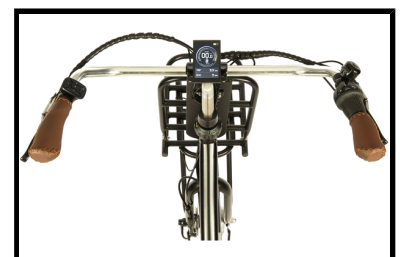

De ondersteuning komt bij Fongers E-Transporter N7 594 Wh Zwart vanuit het voorwiel en heeft 5 ondersteuningsstanden. Op die manier heeft u altijd het gewenste ondersteuningsniveau tot uw beschikking. Met de 250 watt borstelloze MXUS voorwielmotor en afneembare 36 V/16,5 Ah accu kunt u eenvoudig langere fietstochten maken tot maximaal 160 kilometer. De fiets heeft een uitgebreid LCD display welke gemonteerd is op het stuur. De bediening van het elektrische systeem is gemonteerd naast het handvat. Zo hoeft u nooit uw handen van het stuur te halen om de ondersteuning te wijzigen of de verlichting te bedienen. Dit model heeft een damesframe en wordt geleverd in de kleur zwart.

Het onderhoudsvrije Shimano Nexus schakelsysteem met 7 naafversnellingen biedt u voldoende versnellingen om op elke snelheid het gewenste verzet te kunnen selecteren. De gesloten kettingkast zorgt voor minimalisering van het benodigde onderhoud. Tot slot is de Fongers E-Transporter N7 594 Wh voorzien van een rollerbrake remstelsel aan de voor- en achterzijde, wat zorgt voor optimale veiligheid. Dankzij de LED verlichting bent u ook in het donker voor iedereen goed zichtbaar. Bovendien is de elektrische fiets voorzien van een dubbele standaard en een stuurslot.

Enkele highlights die niet onopgemerkt kunnen blijven

- Actieradius maximaal 160 km
- Stuurslot en dubbele standaard
- Shimano Nexus 7 versnellingsstelsel
- Aluminium frame
- Afneembare 36 V/16,5 Ah Accu
- LCD display
- Damesframe 57 cm
- Kleur: Zwart

 Shimano afmontage

 Unisex

 Elektrisch

Algemeen

Merk Fongers
Kleur Zwart

Framemaat	57 cm
Frametype	Dames
Framemateriaal	Aluminium
Bandenmaat	28 inch
Slot	Ja

Accutechniek

Accuvermogen	594 Wh
Accucapaciteit	16,5 Ah
Accuvoltage	36 Volt
Accutechniek	Lithium-Ion
Actieradius	150 tot 180 kilometer
Acculocatie	Bagagedrager
Afneembare accu	Ja
Gewicht accu	3 kg