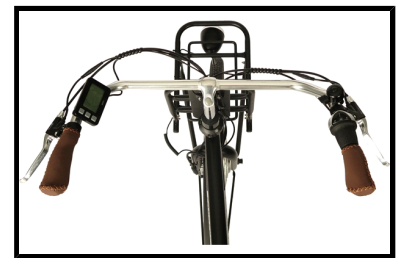

Het onderhoudsvrije Shimano Nexus schakelsysteem met 7 naafversnellingen biedt u voldoende versnellingen om op elke snelheid het gewenste verzet te kunnen selecteren. De Fongers E-Transporter N7 is voorzien van een rollerbrake remstelsel, dit zorgt voor optimale veiligheid. Dankzij de uitstekende LED verlichting bent u ook in het donker voor iedereen goed zichtbaar. De fiets is voorzien van een dubbele standaard en een stuurslot.

Enkele highlights die onopgemerkt kunnen blijven

- Actieradius maximaal 140 km
- Stuurslot en dubbele standaard
- Shimano Nexus 7 versnellingsstelsel
- Aluminium frame
- Afneembare 36 V/15 Ah Accu
- LCD display
- Herenframe 57 cm
- Kleur: Zwart

Verzeker uw fiets en voorkom teleurstellingen!

In de toekomst wilt u natuurlijk altijd blijven genieten van uw fiets. Helaas laten de cijfers zien dat er nog steeds veel fietsen gestolen of vernield worden. Sluit daarom makkelijk en snel een fietsverzekering af bij uw aankoop om latere teleurstellingen te voorkomen. U heeft al een ANWB fietsverzekering vanaf $\hat{\text{A}}$,-16,- per jaar. Deze keuze kunt u maken tijdens het bestellen van de fiets.

Shimano afmontage

Unisex

Elektrisch

Algemeen

Merk	Fongers
Kleur	Zwart