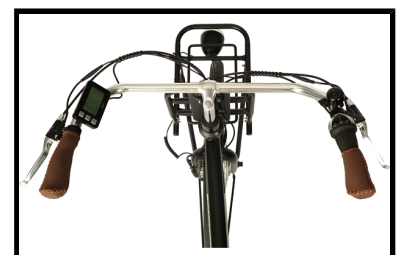

De Fongers E-Transporter N7 594 Wh Heren Zwart is voorzien van een krachtige 250 watt borstelloze MXUS motor in het voorwiel. U kunt hierbij kiezen uit 5 standen van ondersteuning, zo heeft u altijd de gewenste ondersteuning tot uw beschikking. De afneembare 36 V/16,5 Ah accu van de elektrische herenfiets zorgt ervoor dat u tochten tot wel 160 km op één acculading kunt maken. De elektrische fiets heeft een uitgebreid LCD display op het stuur gemonteerd, waarop u alle belangrijke informatie kunt aflezen, zoals de snelheid, gefietste afstand, ondersteuningsstand en accucapaciteit. Dit model heeft een herenframe en wordt geleverd in de kleur zwart.

Het onderhoudsvrije Shimano Nexus schakelsysteem met 7 naafversnellingen biedt u voldoende versnellingen om op elke snelheid het gewenste verzet te kunnen selecteren. De Fongers E-Transporter N7 is voorzien van een rollerbrake remstelsel, dit zorgt voor optimale veiligheid. Dankzij de uitstekende LED verlichting bent u ook in het donker voor iedereen goed zichtbaar. De fiets is voorzien van een dubbele standaard en een stuurslot.

Enkele highlights die onopgemerkt kunnen blijven

- Actieradius maximaal 160 km
- Stuurslot en dubbele standaard
- Shimano Nexus 7 versnellingsstelsel
- Aluminium frame
- Afneembare 36 V/16,5 Ah Accu
- LCD display
- Herenframe 57 cm
- Kleur: Zwart

 Shimano afmontage

 Unisex

 Elektrisch

Algemeen

Merk	Fongers
Framemaat	57 cm

Frametype	Heren
Bandenmaat	28 inch
Framemateriaal	Aluminium
Slot	Ja
Kleur	Zwart

Accutechniek

Acculocatie	Bagagedrager
Accutechniek	Lithium-Ion
Actieradius	150 tot 180 kilometer
Afneembare accu	Ja