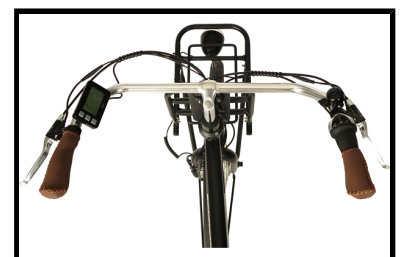

Het onderhoudsvrije Shimano Nexus schakelsysteem met 7 naafversnellingen biedt u voldoende versnellingen om op elke snelheid het gewenste verzet te kunnen selecteren. De Fongers E-Transporter N7 is voorzien van een rollerbrake remstelsel, dit zorgt voor optimale veiligheid. Dankzij de uitstekende LED verlichting bent u ook in het donker voor iedereen goed zichtbaar. De fiets is voorzien van een dubbele standaard en een stuurslot.

Enkele highlights die onopgemerkt kunnen blijven

- Actieradius maximaal 160 km
- Stuurslot en dubbele standaard
- Shimano Nexus 7 versnellingsstelsel
- Aluminium frame
- Afneembare 36 V/16,5 Ah Accu
- LCD display
- Herenframe 57 cm
- Kleur: Zwart

Verzeker uw fiets en voorkom teleurstellingen!

In de toekomst wilt u natuurlijk altijd blijven genieten van uw fiets. Helaas laten de cijfers zien dat er nog steeds veel fietsen gestolen of vernield worden. Sluit daarom makkelijk en snel een fietsverzekering af bij uw aankoop om latere teleurstellingen te voorkomen. U heeft al een ANWB fietsverzekering vanaf €16,- per jaar. Deze keuze kunt u maken tijdens het bestellen van de fiets.

Shimano afmontage

Unisex

Elektrisch

Algemeen

Merk	Fongers
Kleur	Zwart