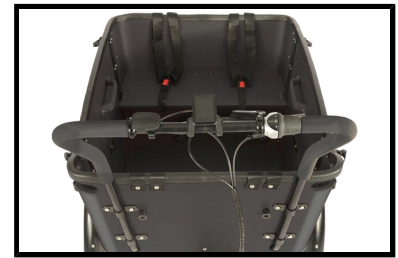

De Fongers Cargo 3 Basic 612 Wh Zwart is voorzien van een stevig aluminium frame met een halfopen kettingkast. Hierbij zitten 7 Shimano Tourney derailleurversnellingen bevestigd, wat zorgt voor zorgeloos fietsplezier! Daarnaast is de Fongers bakfiets voorzien van een MXUS achterwielmotor, welke 45 Nm koppel levert. Dit zorgt voor een sterke ondersteuning in combinatie met 5 ondersteuningsstanden. De elektrische bakfiets is uitgerust met een 17 Ah/36 V accu voor een maximale actieradius van 70 kilometer. Daarnaast is de bakfiets voorzien van een Selle Royal gelzadel en CST anti-lek banden.

Enkele highlights die niet onopgemerkt kunnen blijven

- MXUS achterwielmotor - 45 Nm koppel
- LCD-display met 5 ondersteuningsstanden
- 7 Shimano Tourney derailleurversnellingen
- Hydraulische schijfremmen voor en achter
- Accu weggewerkt in bak van de bakfiets
- 17 Ah/36 V accu met een actieradius van maximaal 70 km
- TÜV Rheinland gecertificeerd
- Kleur: Zwart

 Shimano afmontage

 Elektrisch

Algemeen

Merk	Fongers
Kleur	Zwart
Framemaat	Unisex
Frametype	Unisex
Framemateriaal	Aluminium
Bandenmaat	26 inch
Slot	Ja

Accutechniek

Accuvermogen	612 Wh
Accucapaciteit	17 Ah
Accuvoltage	36 Volt
Accutechniek	Lithium-Ion
Actieradius	50 tot 80 kilometer
Acculocatie	In bak van bakfiets
Afneembare accu	Ja
Gewicht accu	3 kg